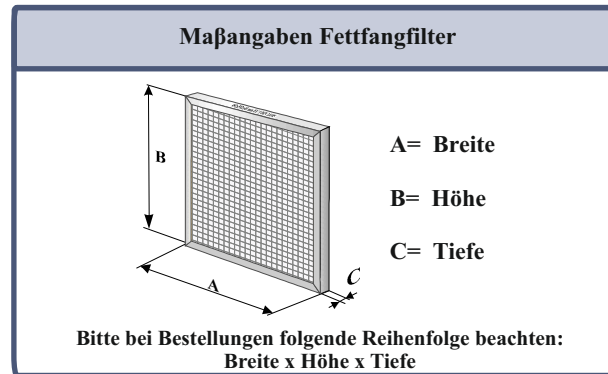

Standardgrößen Texfilt Fettfangfilter

Größe Breite x Höhe x Tiefe mm	Volumen- strom m³/h
287x287x20	320
287x490x20	510
287x592x20	610
290x595x20	620
305x610x20	670
392x492x20	710
492x492x20	880
492x592x20	1040
590x590x20	1250
592x592x20	1260
595x595x20	1270
605x605x20	1310
610x610x20	1340
350x500x20	630
400x400x20	570
450x400x20	640
500x250x20	450
500x300x20	540
500x350x20	630
500x400x20	720
500x500x20	900
392x622x20	990
492x622x20	1180

Größe Breite x Höhe x Tiefe mm	Volumen- strom m³/h
287x287x25	320
287x490x25	510
287x592x25	610
290x595x25	620
305x610x25	670
392x492x25	710
492x492x25	880
492x592x25	1040
590x590x25	1250
592x592x25	1260
595x595x25	1270
605x605x25	1310
610x610x25	1340
350x500x25	630
400x400x25	570
450x400x25	640
500x250x25	450
500x300x25	540
500x350x25	630
500x400x25	720
500x500x25	900
392x622x25	990
492x622x25	1180

Größe Breite x Höhe x Tiefe mm	Volumen- strom m³/h
287x287x48	300
287x490x48	480
287x592x48	580
290x595x48	590
305x610x48	640
392x492x48	670
492x492x48	840
492x592x48	1010
590x590x48	1210
592x592x48	1230
595x595x48	1240
605x605x48	1280
610x610x48	1290
350x500x48	550
400x400x48	540
450x400x48	610
500x250x48	420
500x300x48	510
500x350x48	550
500x400x48	690
500x500x48	870
392x622x48	960
492x622x48	1150

Sondergrößen auf Anfrage

C L E A N   A I R   W I T H   F U L F I L T E R

Fulfilter GmbH.

Kinizsi u. 22-24, Budapest
Hungary-1203

Tel: +36 1 3227613
Fax: +36 1 3227613

fulfilter@fulfilter.hu
www.fulfilter.hu