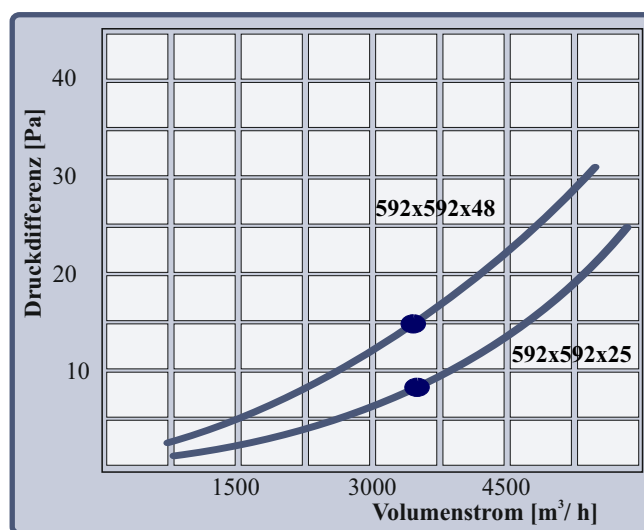

Anfangsdruckdifferenzkurven